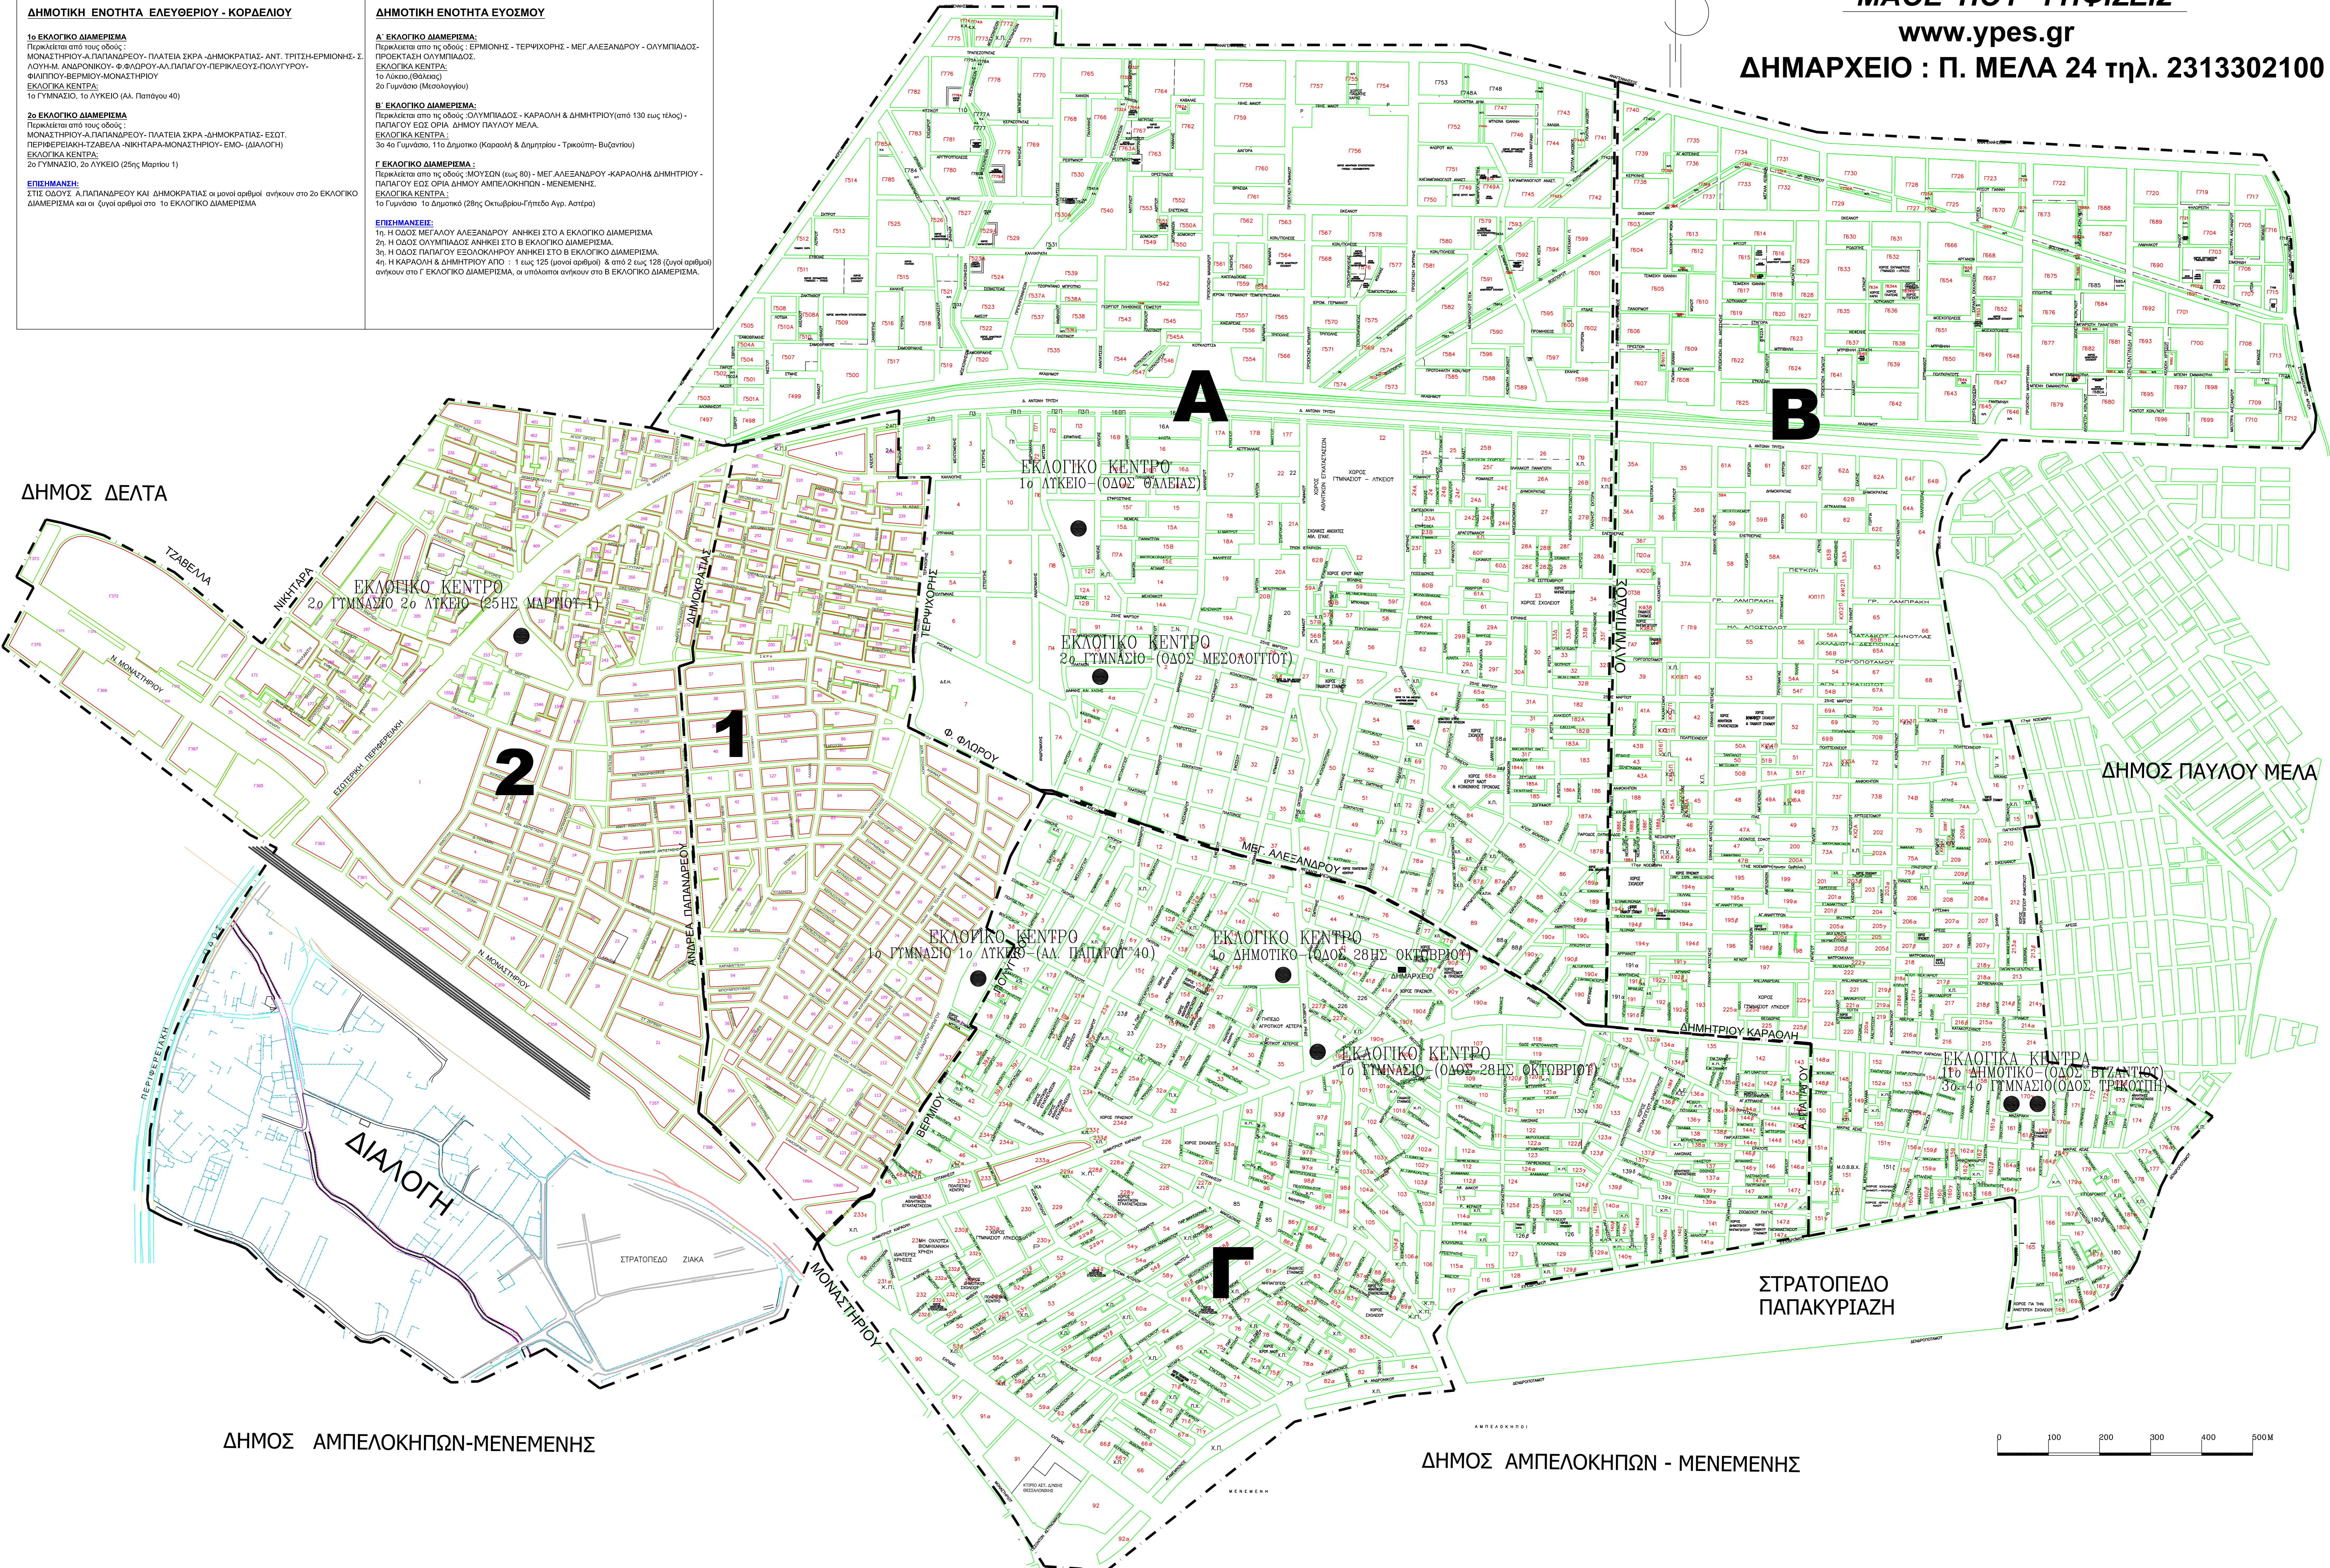

ΔΗΜΟΤΙΚΗ ΕΝΟΤΗΤΑ ΕΛΕΥΘΕΡΙΟΥ - ΚΟΡΔΕΛΙΟΥ

1ο ΕΚΛΟΓΙΚΟ ΔΙΑΜΕΡΙΣΜΑ
Περιλαμβάνει από τους οδούς:
ΜΟΝΑΣΤΗΡΙΟΥ-Α.ΠΑΠΑΝΔΡΕΟΥ- ΠΛΑΤΕΙΑ ΣΚΡΑ-ΔΗΜΟΚΡΑΤΙΑΣ- ΑΝΤ. ΤΡΙΤΣΗ-ΕΡΜΙΟΝΗΣ- Σ.
ΛΟΥΗ-Μ. ΑΝΔΡΟΝΙΚΟΥ- Φ.ΦΑΔΡΟΥ-Α.ΠΑΠΑΓΟΥ-ΠΕΡΙΚΛΕΟΥΣ-ΠΟΛΥΓΥΡΟΥ-
ΦΙΛΙΠΠΟΥ-ΒΕΡΜΙΟΥ-ΜΟΝΑΣΤΗΡΙΟΥ
ΕΚΛΟΓΙΚΑ ΚΕΝΤΡΑ:
1ο Γυμνάσιο, 2ο Λύκειο (Αλ. Παπάγου 40)

2ο ΕΚΛΟΓΙΚΟ ΔΙΑΜΕΡΙΣΜΑ
Περιλαμβάνει από τους οδούς:
ΜΟΝΑΣΤΗΡΙΟΥ-Α.ΠΑΠΑΝΔΡΕΟΥ- ΠΛΑΤΕΙΑ ΣΚΡΑ-ΔΗΜΟΚΡΑΤΙΑΣ- ΕΣΣΤ.
ΠΕΡΙΦΕΡΕΙΑΚΗ-ΤΖΑΒΕΛΑ -ΝΙΚΗΤΑΡΑ-ΜΟΝΑΣΤΗΡΙΟΥ- ΕΜΟ- (ΔΙΑΛΟΓΗ)
ΕΚΛΟΓΙΚΑ ΚΕΝΤΡΑ:
2ο ΓΥΜΝΑΣΙΟ, 2ο ΛΥΚΕΙΟ (25ης Μαρτίου 1)

ΕΠΙΣΗΜΑΝΣΗ:
ΣΤΙΣ ΟΔΟΥΣ Α.ΠΑΠΑΝΔΡΕΟΥ ΚΑΙ ΔΗΜΟΚΡΑΤΙΑΣ οι μοναί αριθμοί ανήκουν στο 2ο ΕΚΛΟΓΙΚΟ
ΔΙΑΜΕΡΙΣΜΑ και οι ζυγαί αριθμοί στο 1ο ΕΚΛΟΓΙΚΟ ΔΙΑΜΕΡΙΣΜΑ

ΔΗΜΟΤΙΚΗ ΕΝΟΤΗΤΑ ΕΥΟΣΜΟΥ

Γ ΕΚΛΟΓΙΚΟ ΔΙΑΜΕΡΙΣΜΑ:
Περιλαμβάνει από τις οδούς: ΜΟΥΣΩΝ (από 80) - ΜΕΓ. ΑΛΕΞΑΝΔΡΟΥ -ΚΑΡΑΟΛΗ & ΔΗΜΗΤΡΙΟΥ -
ΠΑΠΑΓΟΥ ΕΩΣ ΟΡΙΑ ΔΗΜΟΥ ΑΜΠΕΛΟΚΗΠΩΝ - ΜΕΝΕΜΕΝΗΣ.
ΕΚΛΟΓΙΚΑ ΚΕΝΤΡΑ:
1ο Γυμνάσιο 1ο Δημοτικό (28ης Οκτωβρίου-Γήπεδο Αγρ. Αστέρ)

ΔΗΜΟΣ ΑΜΠΕΛΟΚΗΠΩΝ-ΜΕΝΕΜΕΝΗΣ

ΔΗΜΟΣ ΑΜΠΕΛΟΚΗΠΩΝ - ΜΕΝΕΜΕΝΗΣ